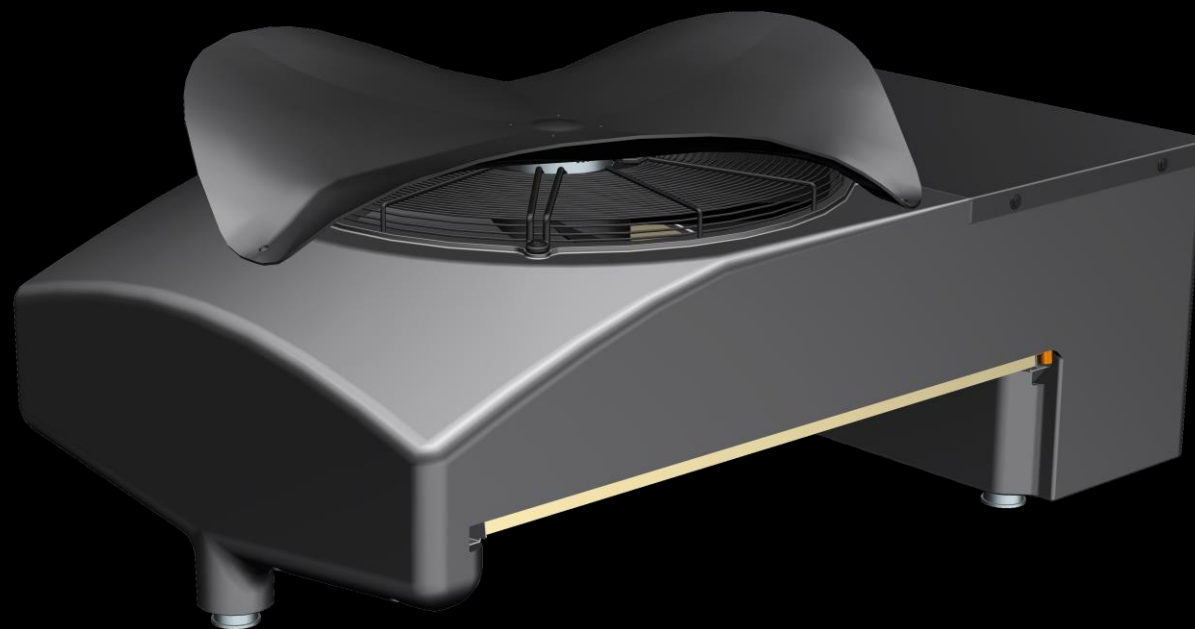

Waarom een warmtepomp?

- Duurzaamheid
- Energie-efficiëntie